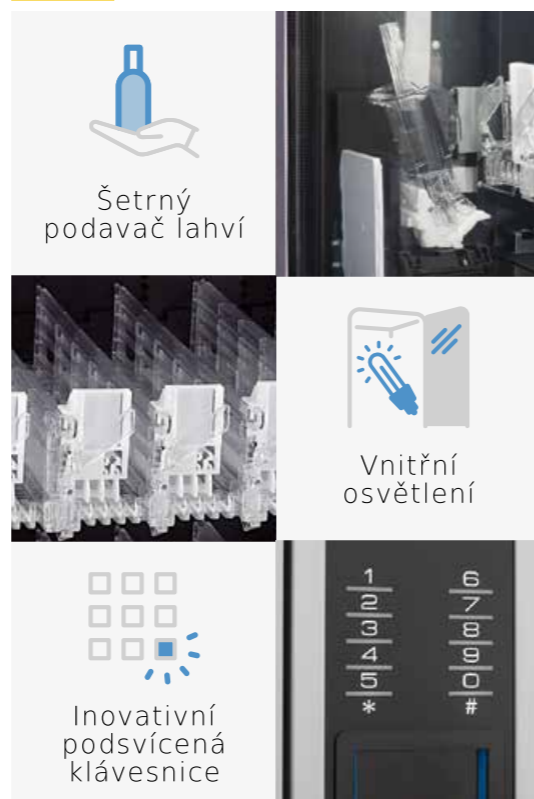

HLAVNÍ VÝHODY

SANDENVENDO

- první nápojový automat vyrobili již v roce 1943
- kromě prodejních automatů vyrábějí i automaty na kávu
- jedna z nejprodávanějších značek prodejních automatů v Evropě
- velmi spolehlivá zařízení s dlouhou životností

NAVRHNĚTE SI SVŮJ VLASTNÍ AUTOMAT

Jak na to? Je to jednoduché.

V tabulce níže zaškrtněte vybranou variantu, tabulku vyfoťte a pošlete ji e-mailem na adresu **coolers@moraviapropag.com**. Obratem Vám pošleme nezávaznou nabídku.

☐	Klasický polep	Laminovaný polep	☐
☐	Vyzvednutí ve skladu	Dodání na provozovnu	☐
☐	Bez servisu	Pravidelný servis	☐

* Pokud by něco nebylo jasné, podrobný popis najdete na str. 69.

Na něco jsme zapomněli? Napište nám to: