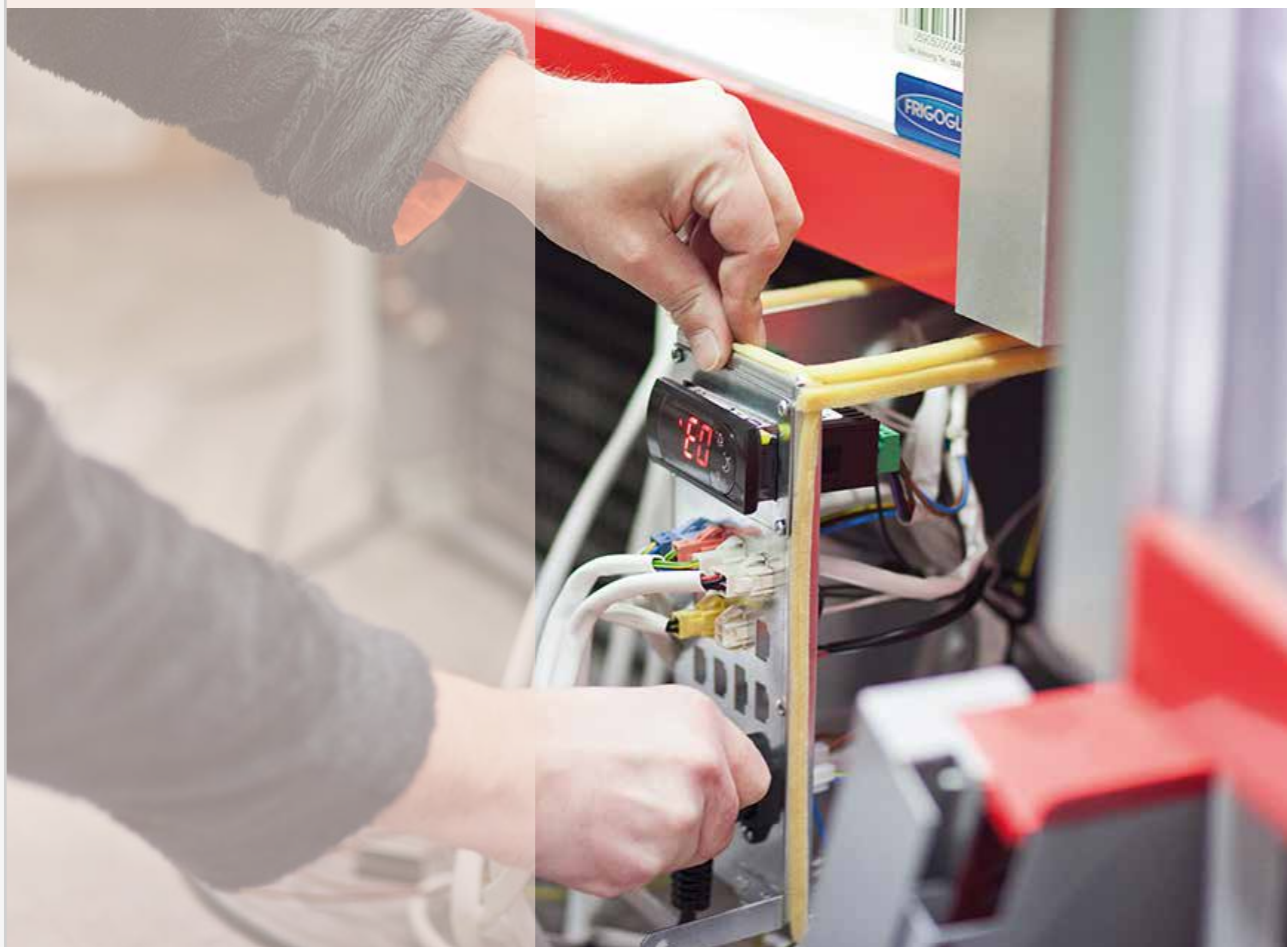

# JAK NEJLÉPE PŘEDSTAVIT ZÁKAZNÍKŮM PIVO V NOVÉM BALENÍ? JEDINĚ LEDOVĚ VYCHLAZENÉ

Všechny výše zmíněné parametry splňuje lednice Simfer SDS 385, kterou jsme doporučili a nakonec jsme jich v první fázi dodali celkem 25. Včetně bezplatného servisu na 3 roky.