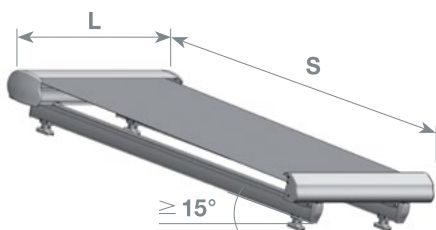

EOS

PERGOLA

**Že se ve světě markýz, pergol a všeho ostatního, co dokáže vykouzlit stín, trochu ztrácíte?
Poradíme vám. Na výběr je toho totiž opravdu hodně.**

EOS je moderní pergola se stahovací střechou a hliníkovou konstrukcí, která opravdu dobře vypadá. Je vhodná k zastínění větších ploch bez nutnosti náročných stavebních úprav – jednotlivé systémy se mohou skládat do řady vedle sebe.

Mírný sklon a vypnutí potahu zajistí odvod vody směrem od budovy, nebo tam, kde vám to nebude vadit.

Posezení pod pergolou si můžete zpříjemnit díky příslušenství, jako je osvětlení nebo obvodová plotová pole.

» Více informací na eshop.moraviapropag.cz

moravia
propag

EOS

PERGOLA

KONSTRUKČNÍ DRŽÁK

POJEZDOVÝ SYSTÉM

ROZMĚRY A KONSTRUKCE

L šířka	do 5 m *
S výsuv	1,6–5 m

* Jednotlivé systémy se mohou instalovat do řady vedle sebe. Je však nutné zohlednit provozní podmínky a maximální rozměr pojezdového systému.

BARVA

- Standardní provedení - hliníková konstrukce v bílé barvě.
- Provedení za příplatek - konstrukce v jiném odstínu dle vzorníku RAL.