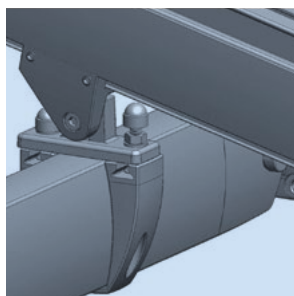

EOS

PERGOLA

**Že se ve světě markýz, pergol a všeho ostatního, co dokáže vykouzlit stín, trochu ztrácíte?
Poradíme vám. Na výběr je toho totiž opravdu hodně.**

EOS je moderní pergola se stahovací střechou a hliníkovou konstrukcí, která opravdu dobře vypadá. Je vhodná k zastínění větších ploch bez nutnosti náročných stavebních úprav – jednotlivé systémy se mohou skládat do řady vedle sebe.

Mírný sklon a vypnutí potahu zajistí odvod vody směrem od budovy, nebo tam, kde vám to nebude vadit.

Posezení pod pergolou si můžete zpříjemnit díky příslušenství, jako je osvětlení nebo obvodová plotová pole.

» Více informací na eshop.moraviapropag.cz

moravia
propag

EOS

PERGOLA

KONSTRUKČNÍ DRŽÁK

POJEZDOVÝ SYSTÉM

ROZMĚRY A KONSTRUKCE

L šířka	do 5 m *
S výsuv	1,6–5 m

* Jednotlivé systémy se mohou instalovat do řady vedle sebe. Je však nutné zohlednit provozní podmínky a maximální rozměr pojezdového systému.

BARVA

- Standardní provedení - hliníková konstrukce v bílé barvě.
- Provedení za příplatek - konstrukce v jiném odstínu dle vzorníku RAL.