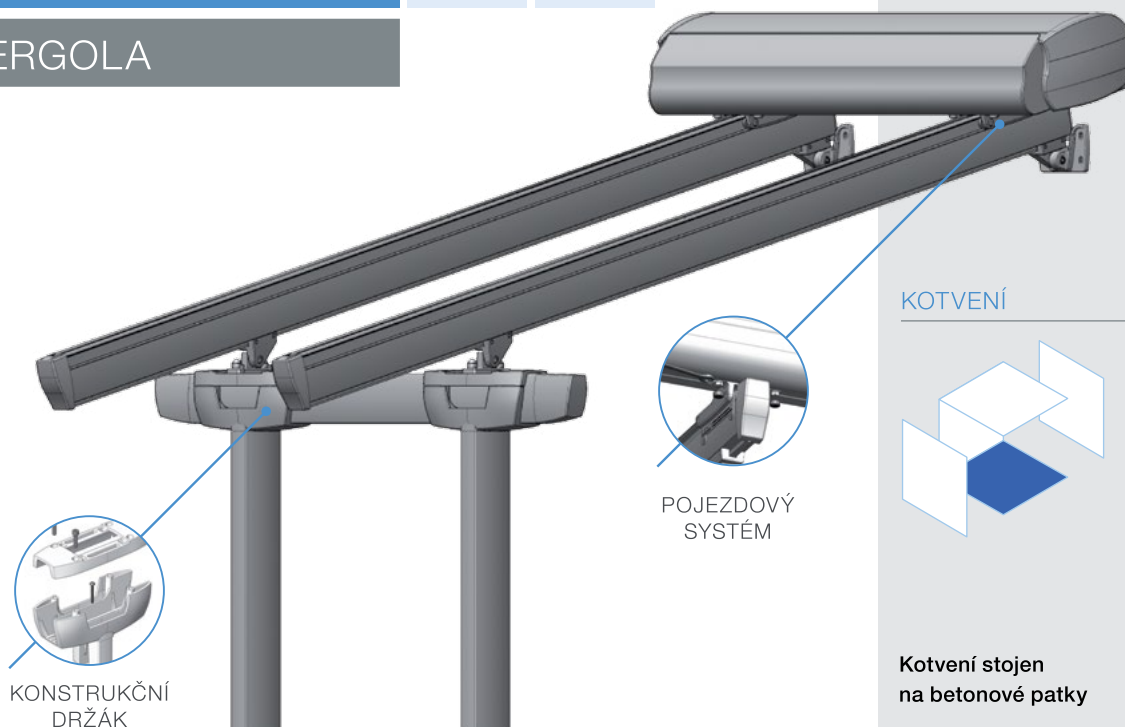

EOS

PERGOLA

**Že se ve světě markýz, pergol a všeho ostatního, co dokáže vykouzlit stín, trochu ztrácíte?
Poradíme vám. Na výběr je toho totiž opravdu hodně.**

EOS je moderní pergola se stahovací střechou a hliníkovou konstrukcí, která opravdu dobře vypadá. Je vhodná k zastínění větších ploch bez nutnosti náročných stavebních úprav – jednotlivé systémy se mohou skládat do řady vedle sebe.

Mírný sklon a vypnutí potahu zajistí odvod vody směrem od budovy, nebo tam, kde vám to nebude vadit.

Posezení pod pergolou si můžete zpříjemnit díky příslušenství, jako je osvětlení nebo obvodová plotová pole.

» Více informací na eshop.moraviapropag.cz

moravia
propag

EOS

PERGOLA

KONSTRUKČNÍ DRŽÁK

POJEZDOVÝ SYSTÉM

ROZMĚRY A KONSTRUKCE

L šířka	do 5 m *
S výsuv	1,6–5 m

* Jednotlivé systémy se mohou instalovat do řady vedle sebe. Je však nutné zohlednit provozní podmínky a maximální rozměr pojezdového systému.

BARVA

- Standardní provedení - hliníková konstrukce v bílé barvě.
- Provedení za příplatek - konstrukce v jiném odstínu dle vzorníku RAL.